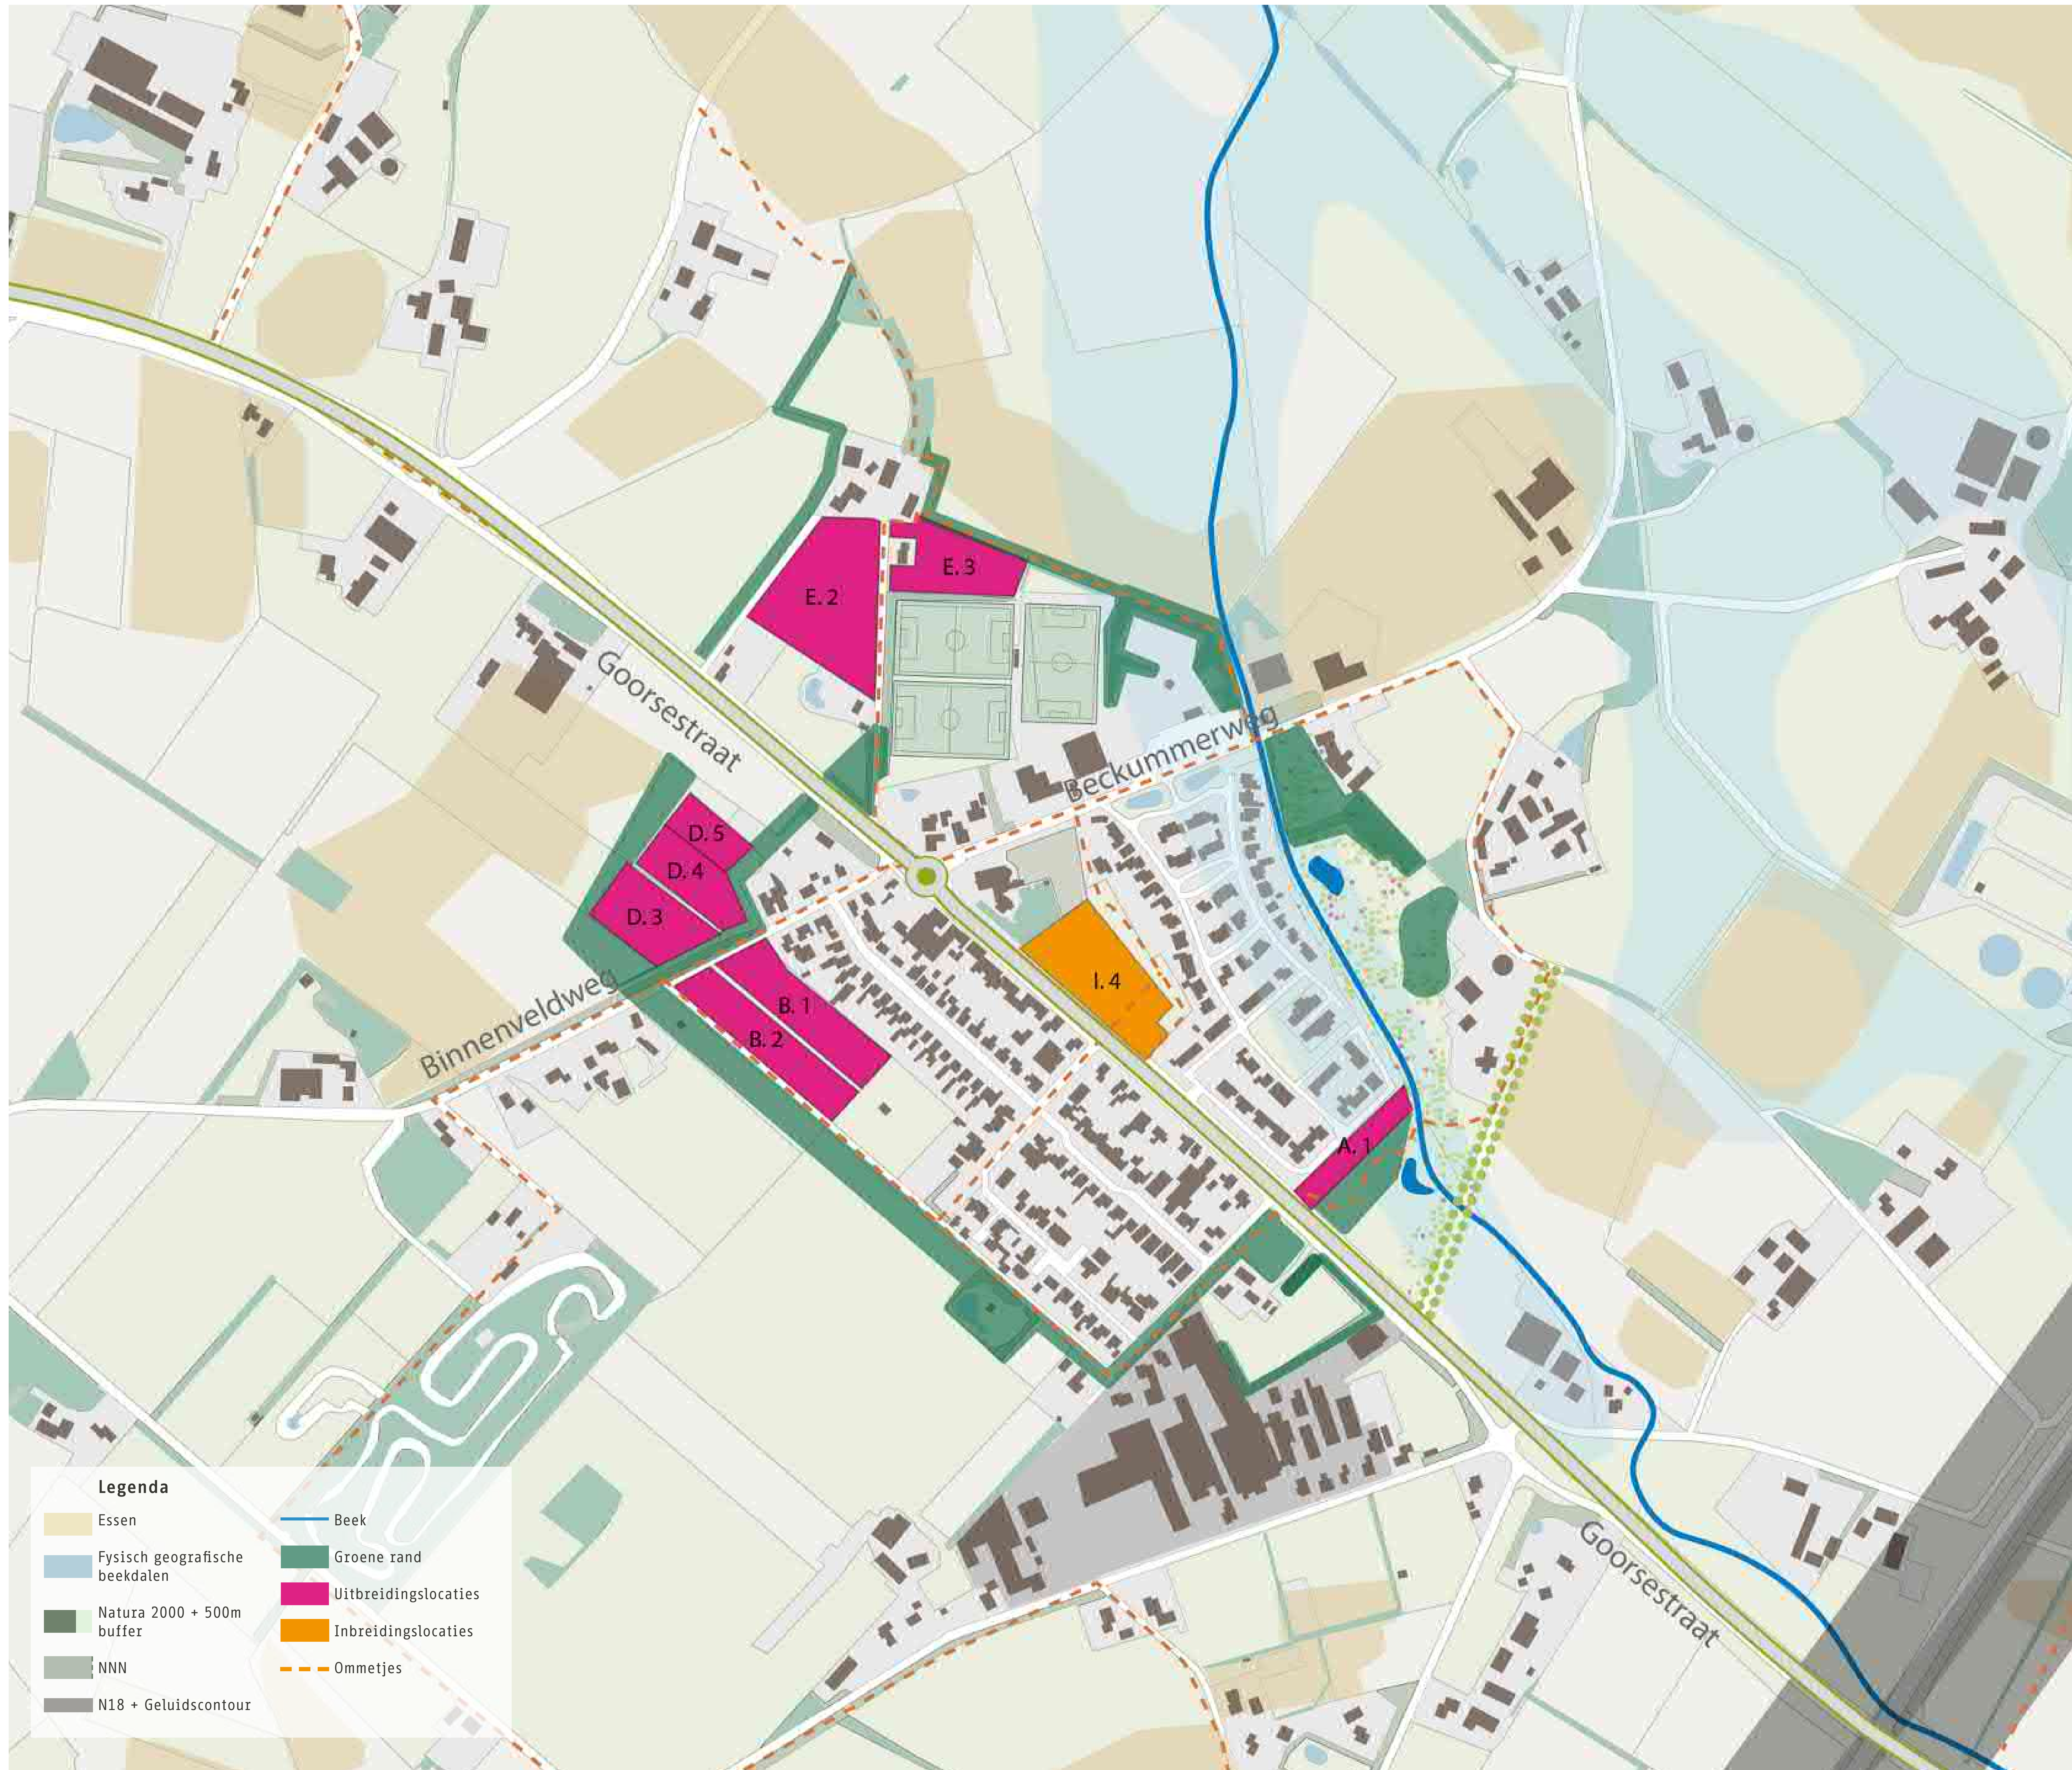

Voorkeursscenario zoekgebieden Honesch

Legenda

Essen	KRW water + contour
Fysisch geografische beekdalen	Groene radialen
Natura 2000 + 500m buffer	Bouwvelden
NNN	Beschermd wonen
N18 + Geluidscontour	Intergrale gebiedsontwikkeling

Visualisatie mogelijke verwijdering van viaduct Buursestraat

Visualisatie park entree N18

Referentie: Wonen in hoven

Referentie: Compact dorps wonen

Voorkeursscenario zoekgebieden Wissinkbrink

Visualisatie oversteek over de Noordsingel

Clusterwoningen in het landschap

Geschakelde woningen in relatie tot het buitengebied

Clusterwoningen in het landschap

Voorkeursscenario zoekgebieden St. Isidorushoeve

Goorsestraat sfeerimpressie

Voorbeeld dorpsrand Vasse

Voorbeeld dorpsrand Merkelo

Voorkeursscenario zoekgebieden Buurse

Voorkeursscenario zoekgebieden Buurse

Functies clusteren op één plek, Klooster Zijtaart

Nieuwe groene ruimte rondom de Keyserkerk

Referentie erfwooningen