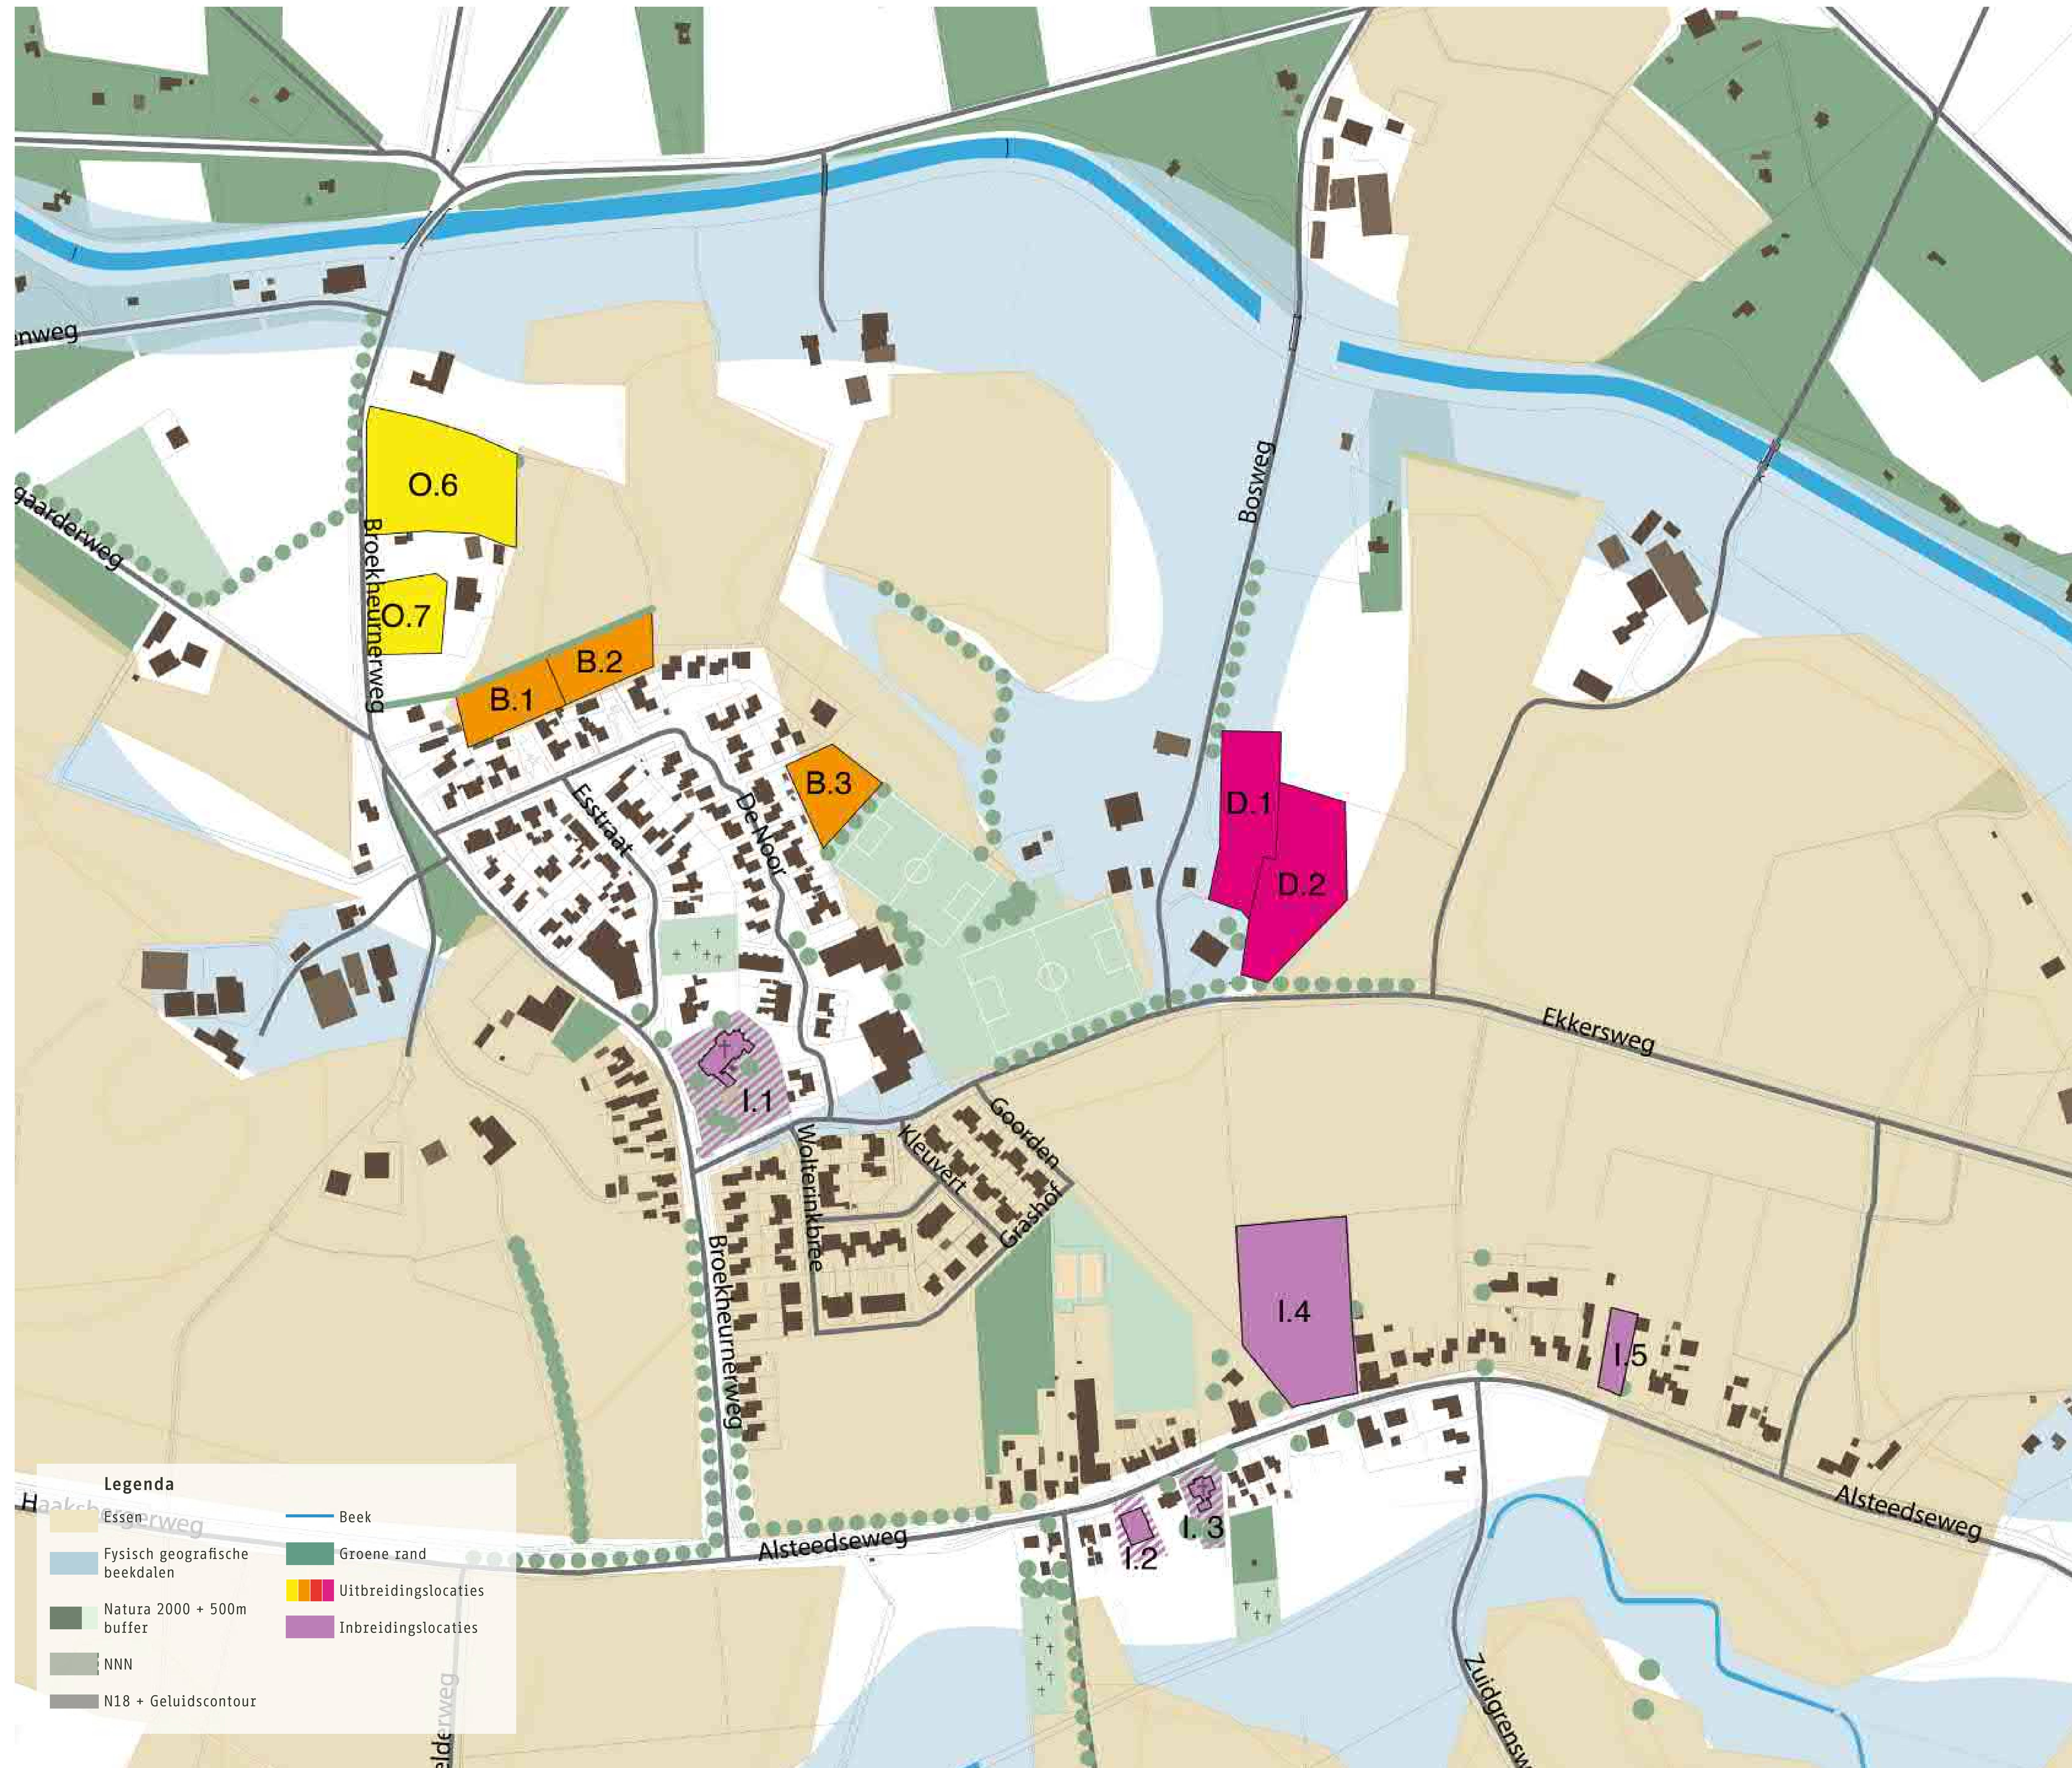

Voorkeursscenario zoekgebieden Honesch

Legenda

Essen	KRW water + contour
Fysisch geografische beekdalen	Groene radialen
Natura 2000 + 500m buffer	Bouwvelden
NNN	Beschermd wonen
N18 + Geluidscontour	Intergrale gebiedsontwikkeling

Visualisatie mogelijke verwijdering van viaduct Buursestraat

Visualisatie park entree N18

Referentie: Wonen in hoven

Referentie: Compact dorps wonen

Voorkeursscenario zoekgebieden Wissinkbrink

Visualisatie oversteek over de Noordsingel

Clusterwoningen in het landschap

Geschakelde woningen in relatie tot het buitengebied

Clusterwoningen in het landschap

Voorkeursscenario zoekgebieden St. Isidorushoeve

Goorsestraat sfeerimpressie

Voorbeeld dorpsrand Vasse

Voorbeeld dorpsrand Merkelo

Voorkeursscenario zoekgebieden Buurse

Voorkeursscenario zoekgebieden Buurse

Functies clusteren op één plek, Klooster Zijtaart

Nieuwe groene ruimte rondom de Keyserkerk

Referentie erfwooningen