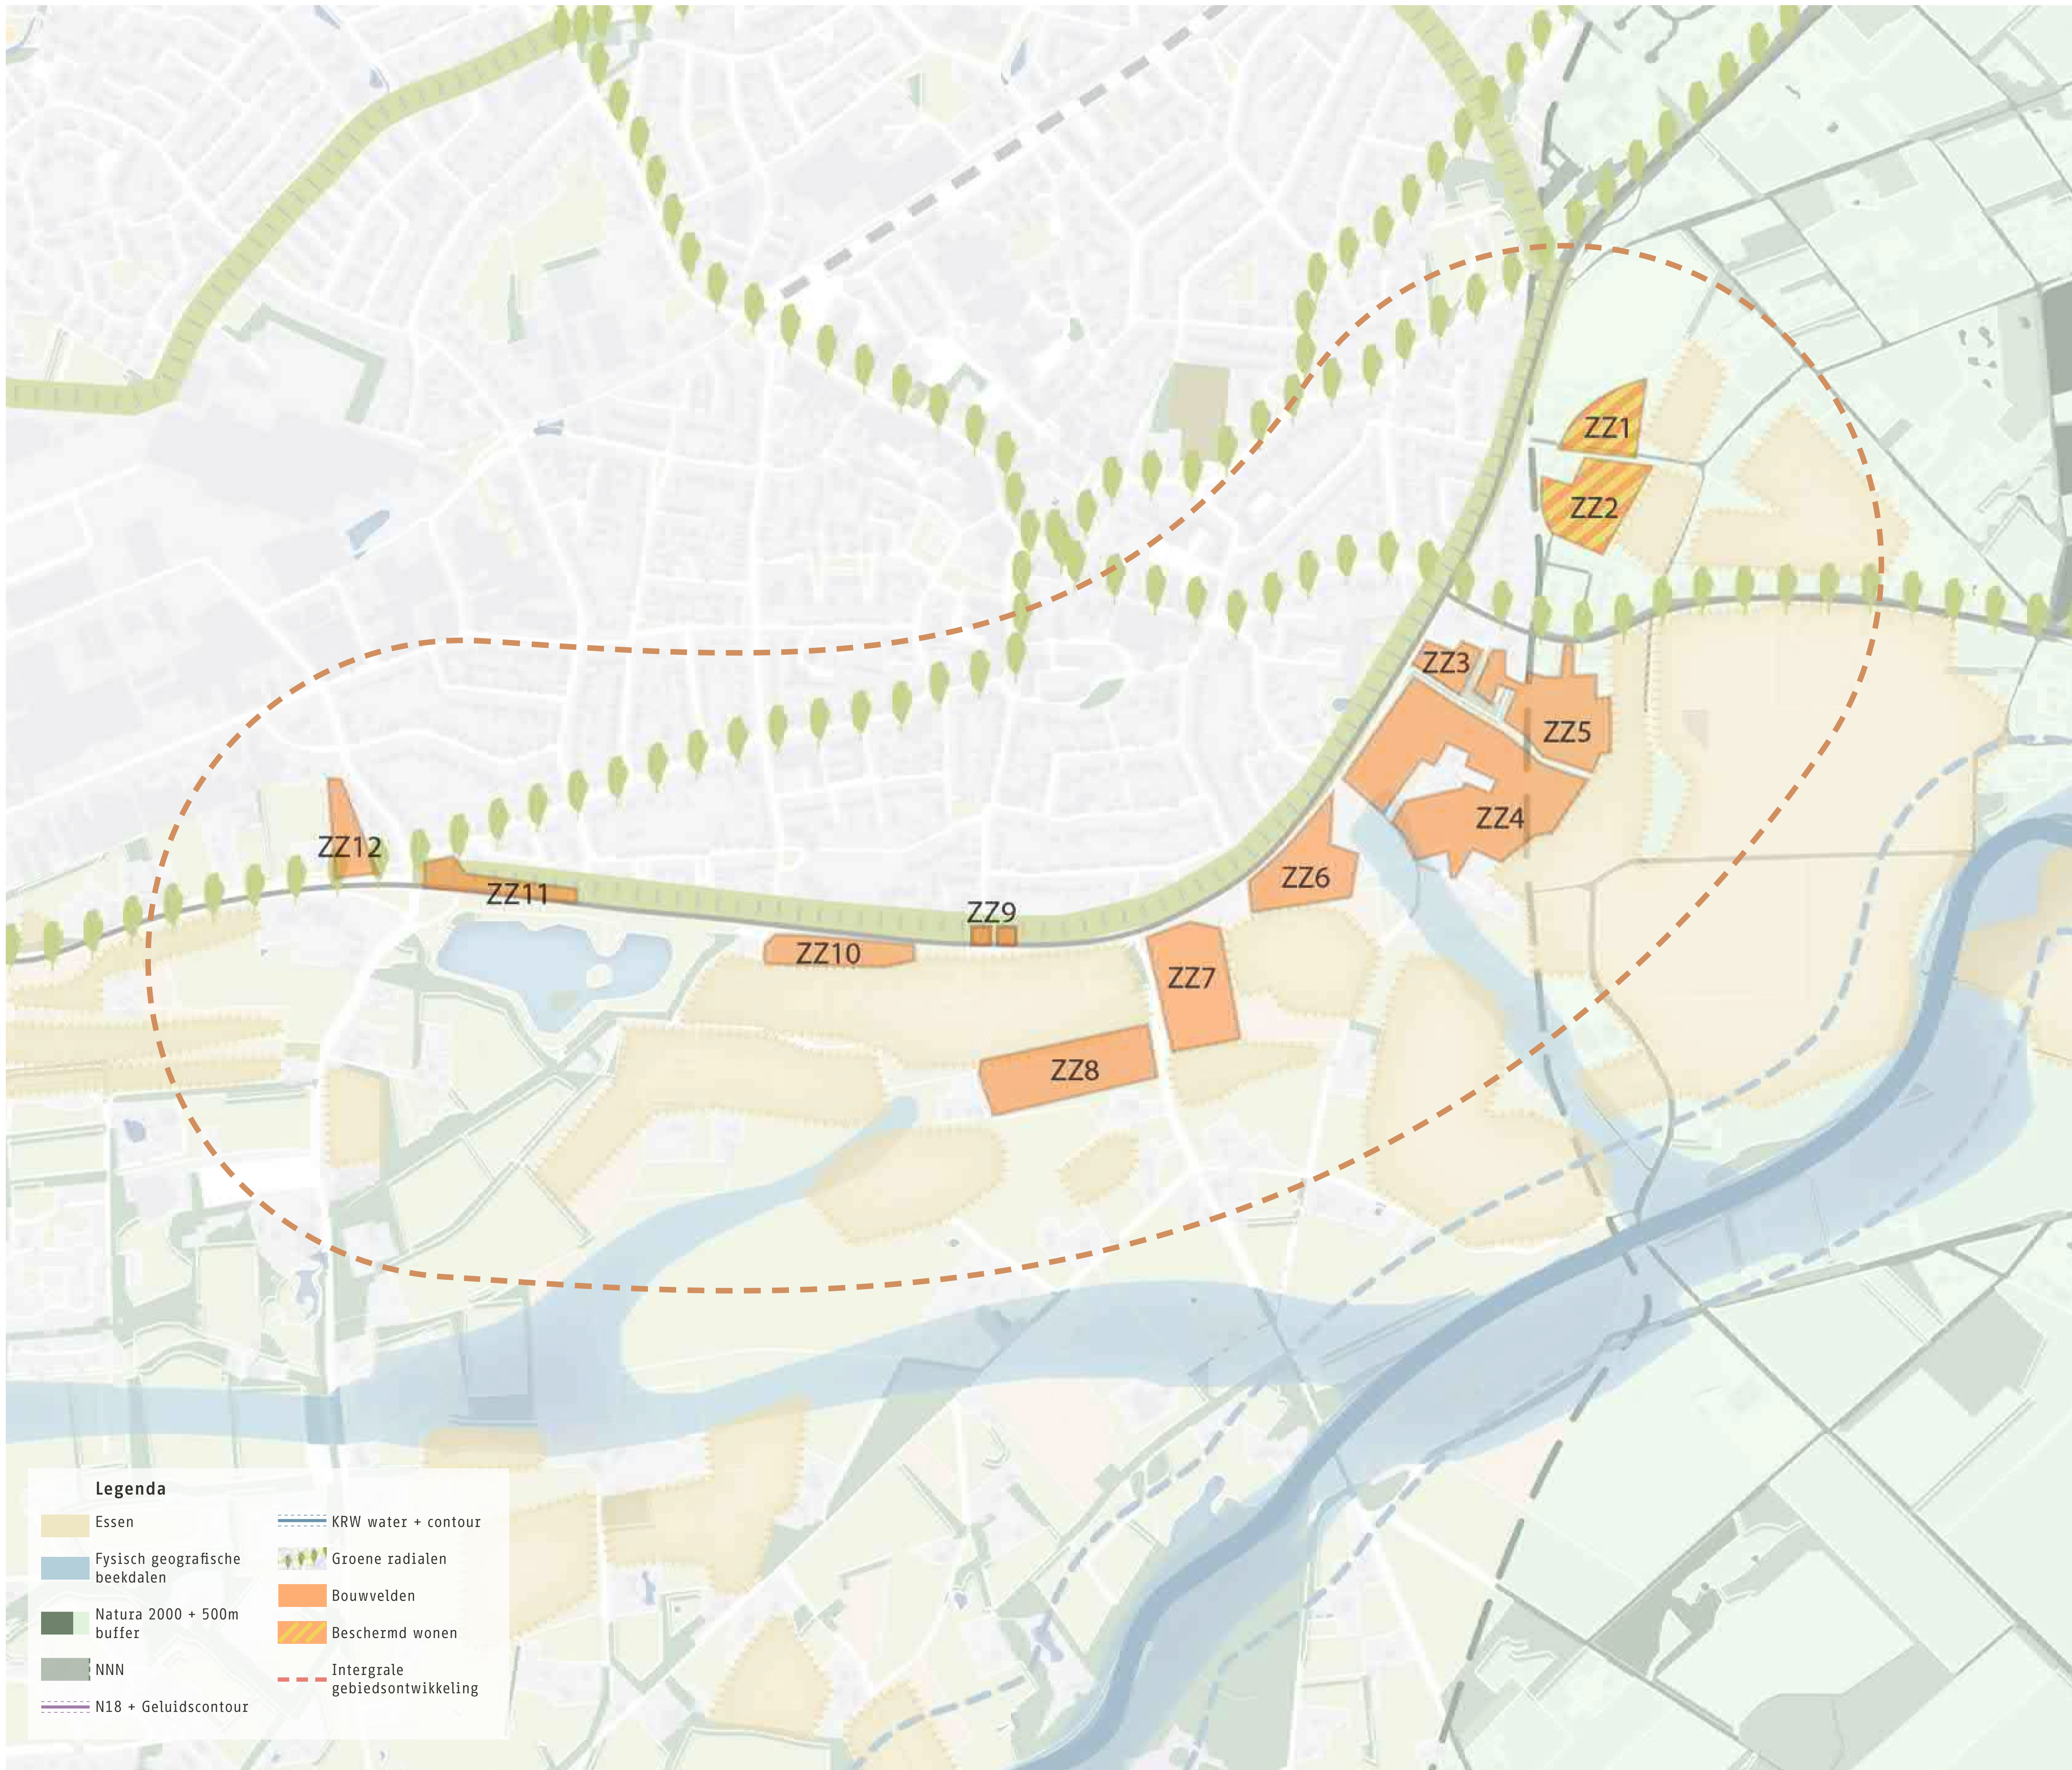

Voorkeursscenario zoekgebieden Honesch

Legenda

Essen	KRW water + contour
Fysisch geografische beekdalen	Groene radialen
Natura 2000 + 500m buffer	Bouwvelden
NNN	Beschermd wonen
N18 + Geluidscontour	Intergrale gebiedsontwikkeling

Visualisatie mogelijke verwijdering van viaduct Buursestraat

Visualisatie park entree N18

Referentie: Wonen in hoven

Referentie: Compact dorps wonen

Voorkeursscenario zoekgebieden Wissinkbrink

Visualisatie oversteek over de Noordsingel

Clusterwoningen in het landschap

Geschakelde woningen in relatie tot het buitengebied

Clusterwoningen in het landschap

Voorkeursscenario zoekgebieden St. Isidorushoeve

Goorsestraat sfeerimpressie

Voorbeeld dorpsrand Vasse

Voorbeeld dorpsrand Merkelo

Voorkeursscenario zoekgebieden Buurse

Voorkeursscenario zoekgebieden Buurse

Functies clusteren op één plek, Klooster Zijtaart

Nieuwe groene ruimte rondom de Keyserkerk

Referentie erfwooningen