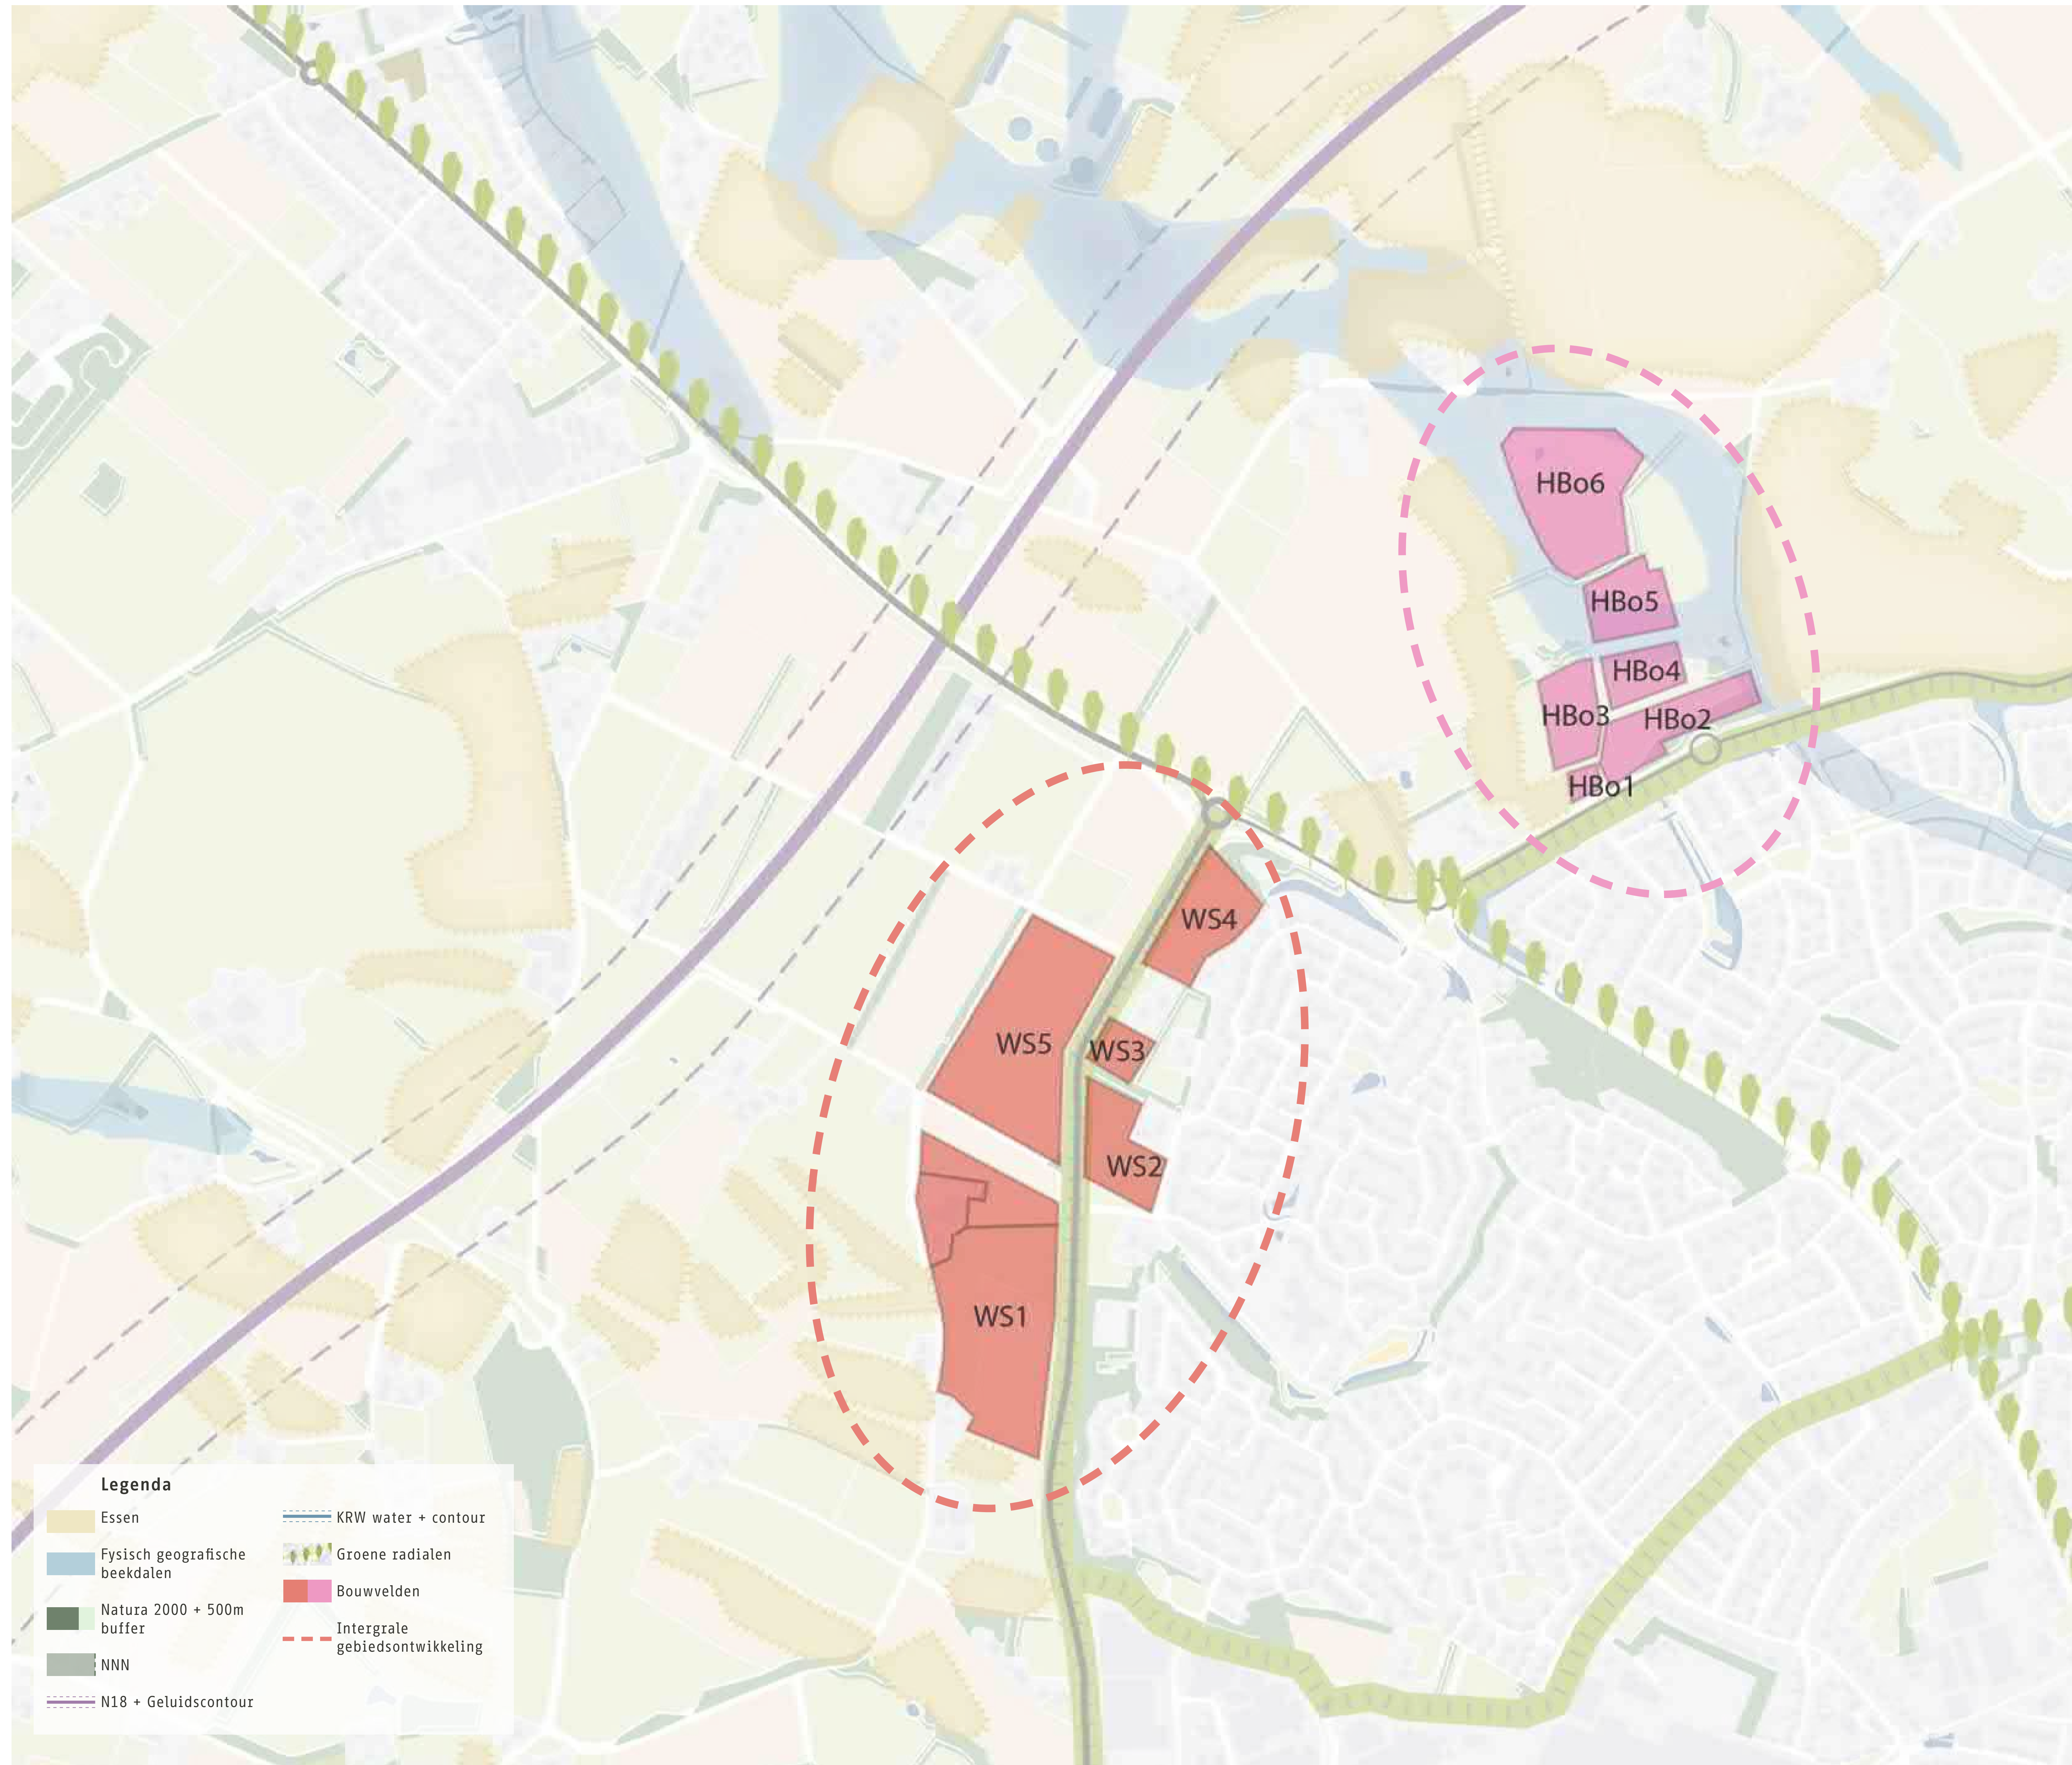

Voorkeursscenario zoekgebieden Honesch

Legenda

Essen	KRW water + contour
Fysisch geografische beekdalen	Groene radialen
Natura 2000 + 500m buffer	Bouwvelden
NNN	Beschermd wonen
N18 + Geluidscontour	Intergrale gebiedsontwikkeling

Visualisatie mogelijke verwijdering van viaduct Buursestraat

Visualisatie park entree N18

Referentie: Wonen in hoven

Referentie: Compact dorps wonen

Voorkeursscenario zoekgebieden Wissinkbrink

Visualisatie oversteek over de Noordsingel

Clusterwoningen in het landschap

Geschakelde woningen in relatie tot het buitengebied

Clusterwoningen in het landschap

Voorkeursscenario zoekgebieden St. Isidorushoeve

Goorsestraat sfeerimpressie

Voorbeeld dorpsrand Vasse

Voorbeeld dorpsrand Merkelo

Voorkeursscenario zoekgebieden Buurse

Voorkeursscenario zoekgebieden Buurse

Functies clusteren op één plek, Klooster Zijtaart

Nieuwe groene ruimte rondom de Keyserkerk

Referentie erfwooningen