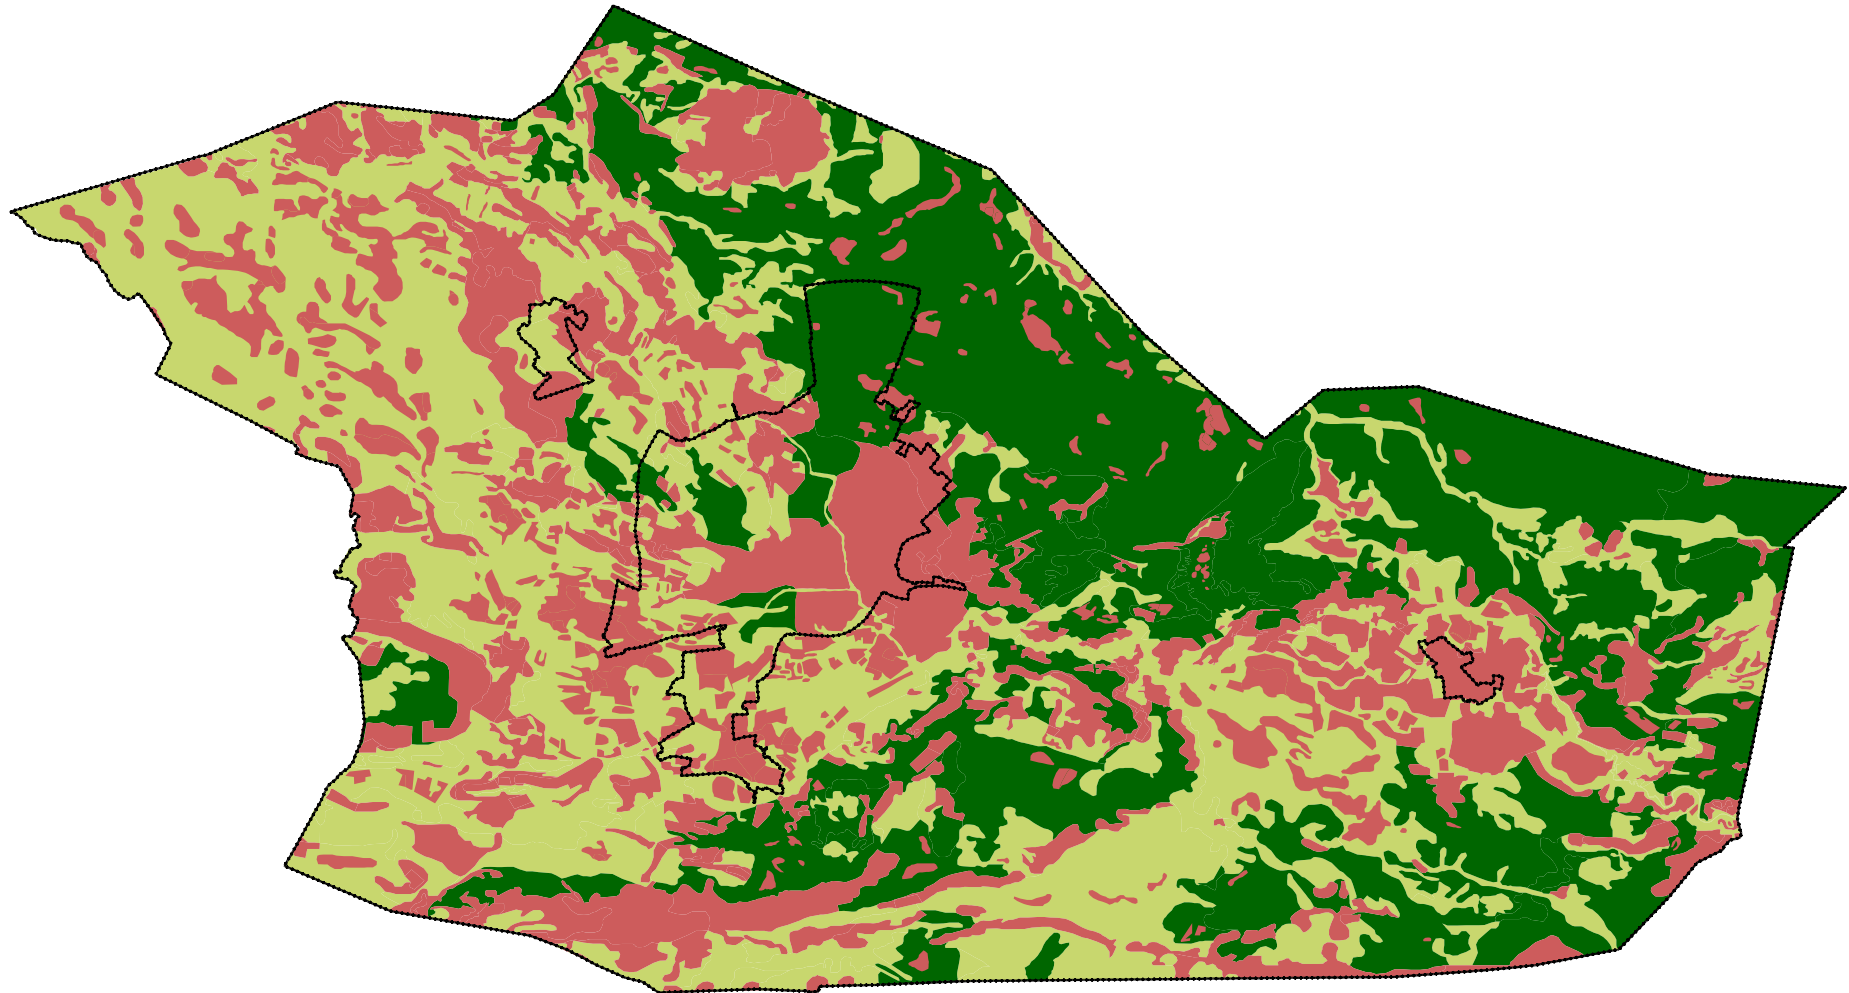

- Archeologische verwachtingswaarde hoog
- Archeologische verwachtingswaarde middelmatig
- Archeologische verwachtingswaarde laag

Archeologische waarden

schaal 1 : 75.000