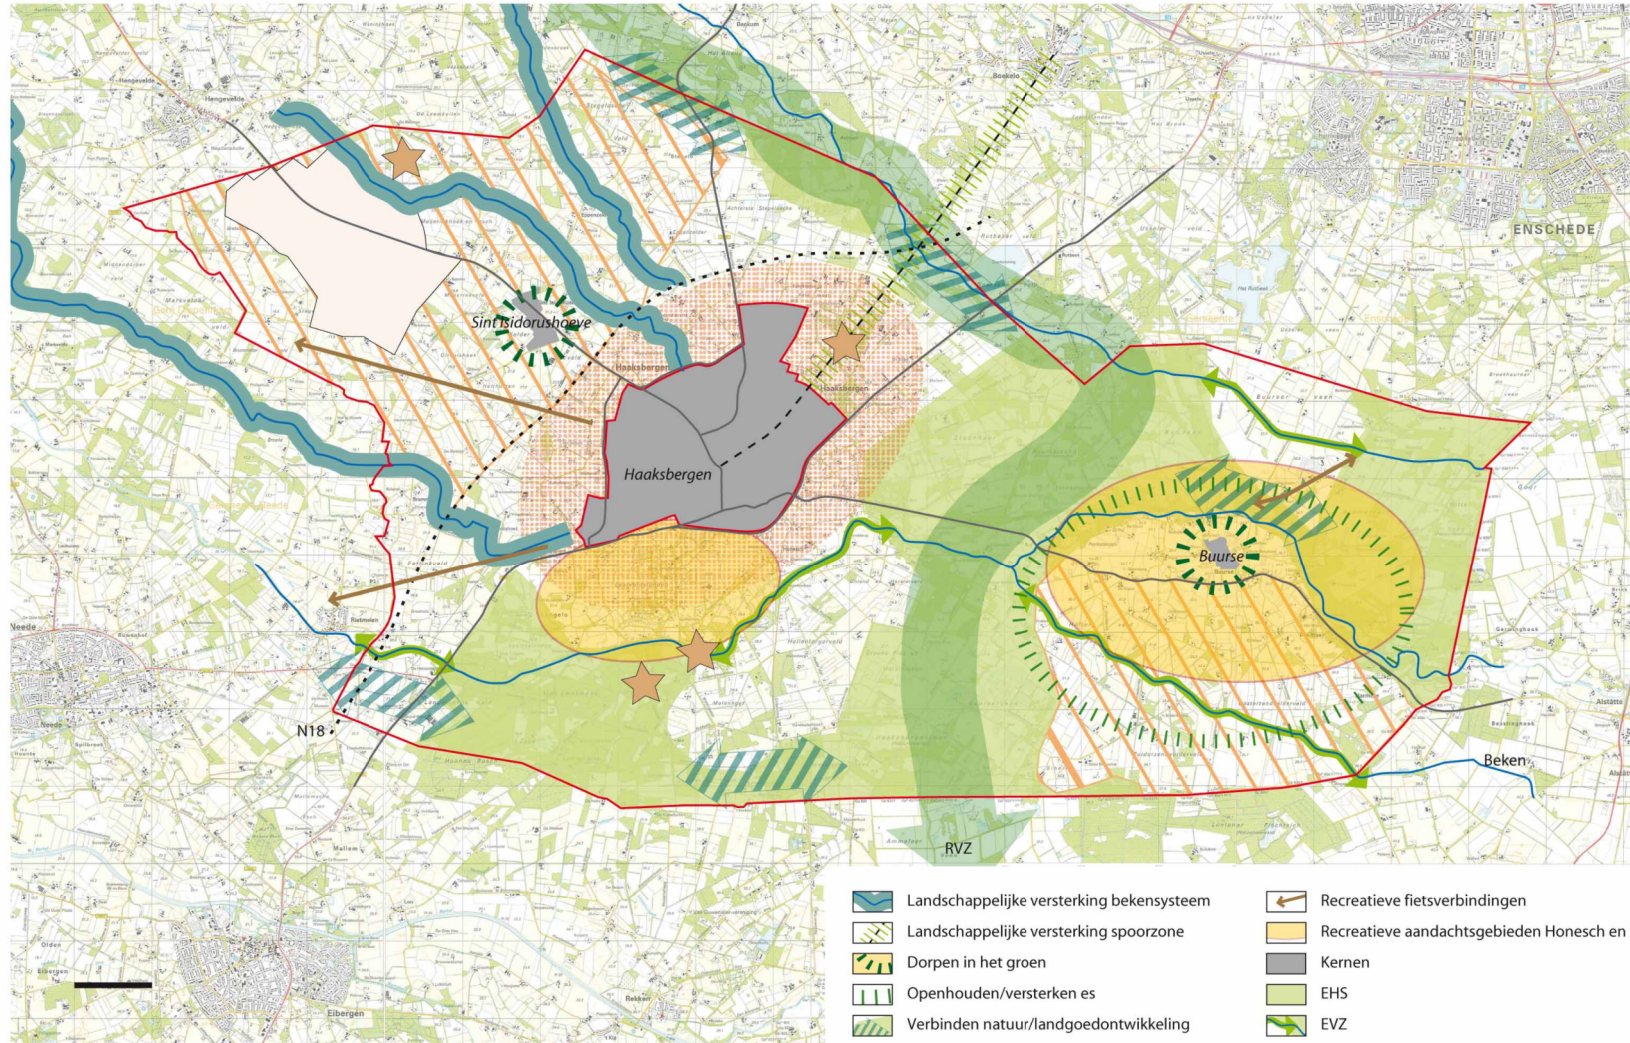

Visie op het landelijk gebied

- | | | | |
|--|---|--|--|
| | Landschappelijke versterking bekensysteem | | Recreatieve fietsverbindingen |
| | Landschappelijke versterking spoorzone | | Recreatieve aandachtsgebieden Honesch en Buurs |
| | Dorpen in het groen | | Kernen |
| | Openhouden/versterken es | | EHS |
| | Verbinden natuur/landgoedontwikkeling | | EVZ |
| | Cultuurhistorische parels | | Landbouwontwikkelingsgebied (LOG) |
| | Overgangsgedebied Haaksbergen | | Schaalvergroting grondgebonden landbouw |