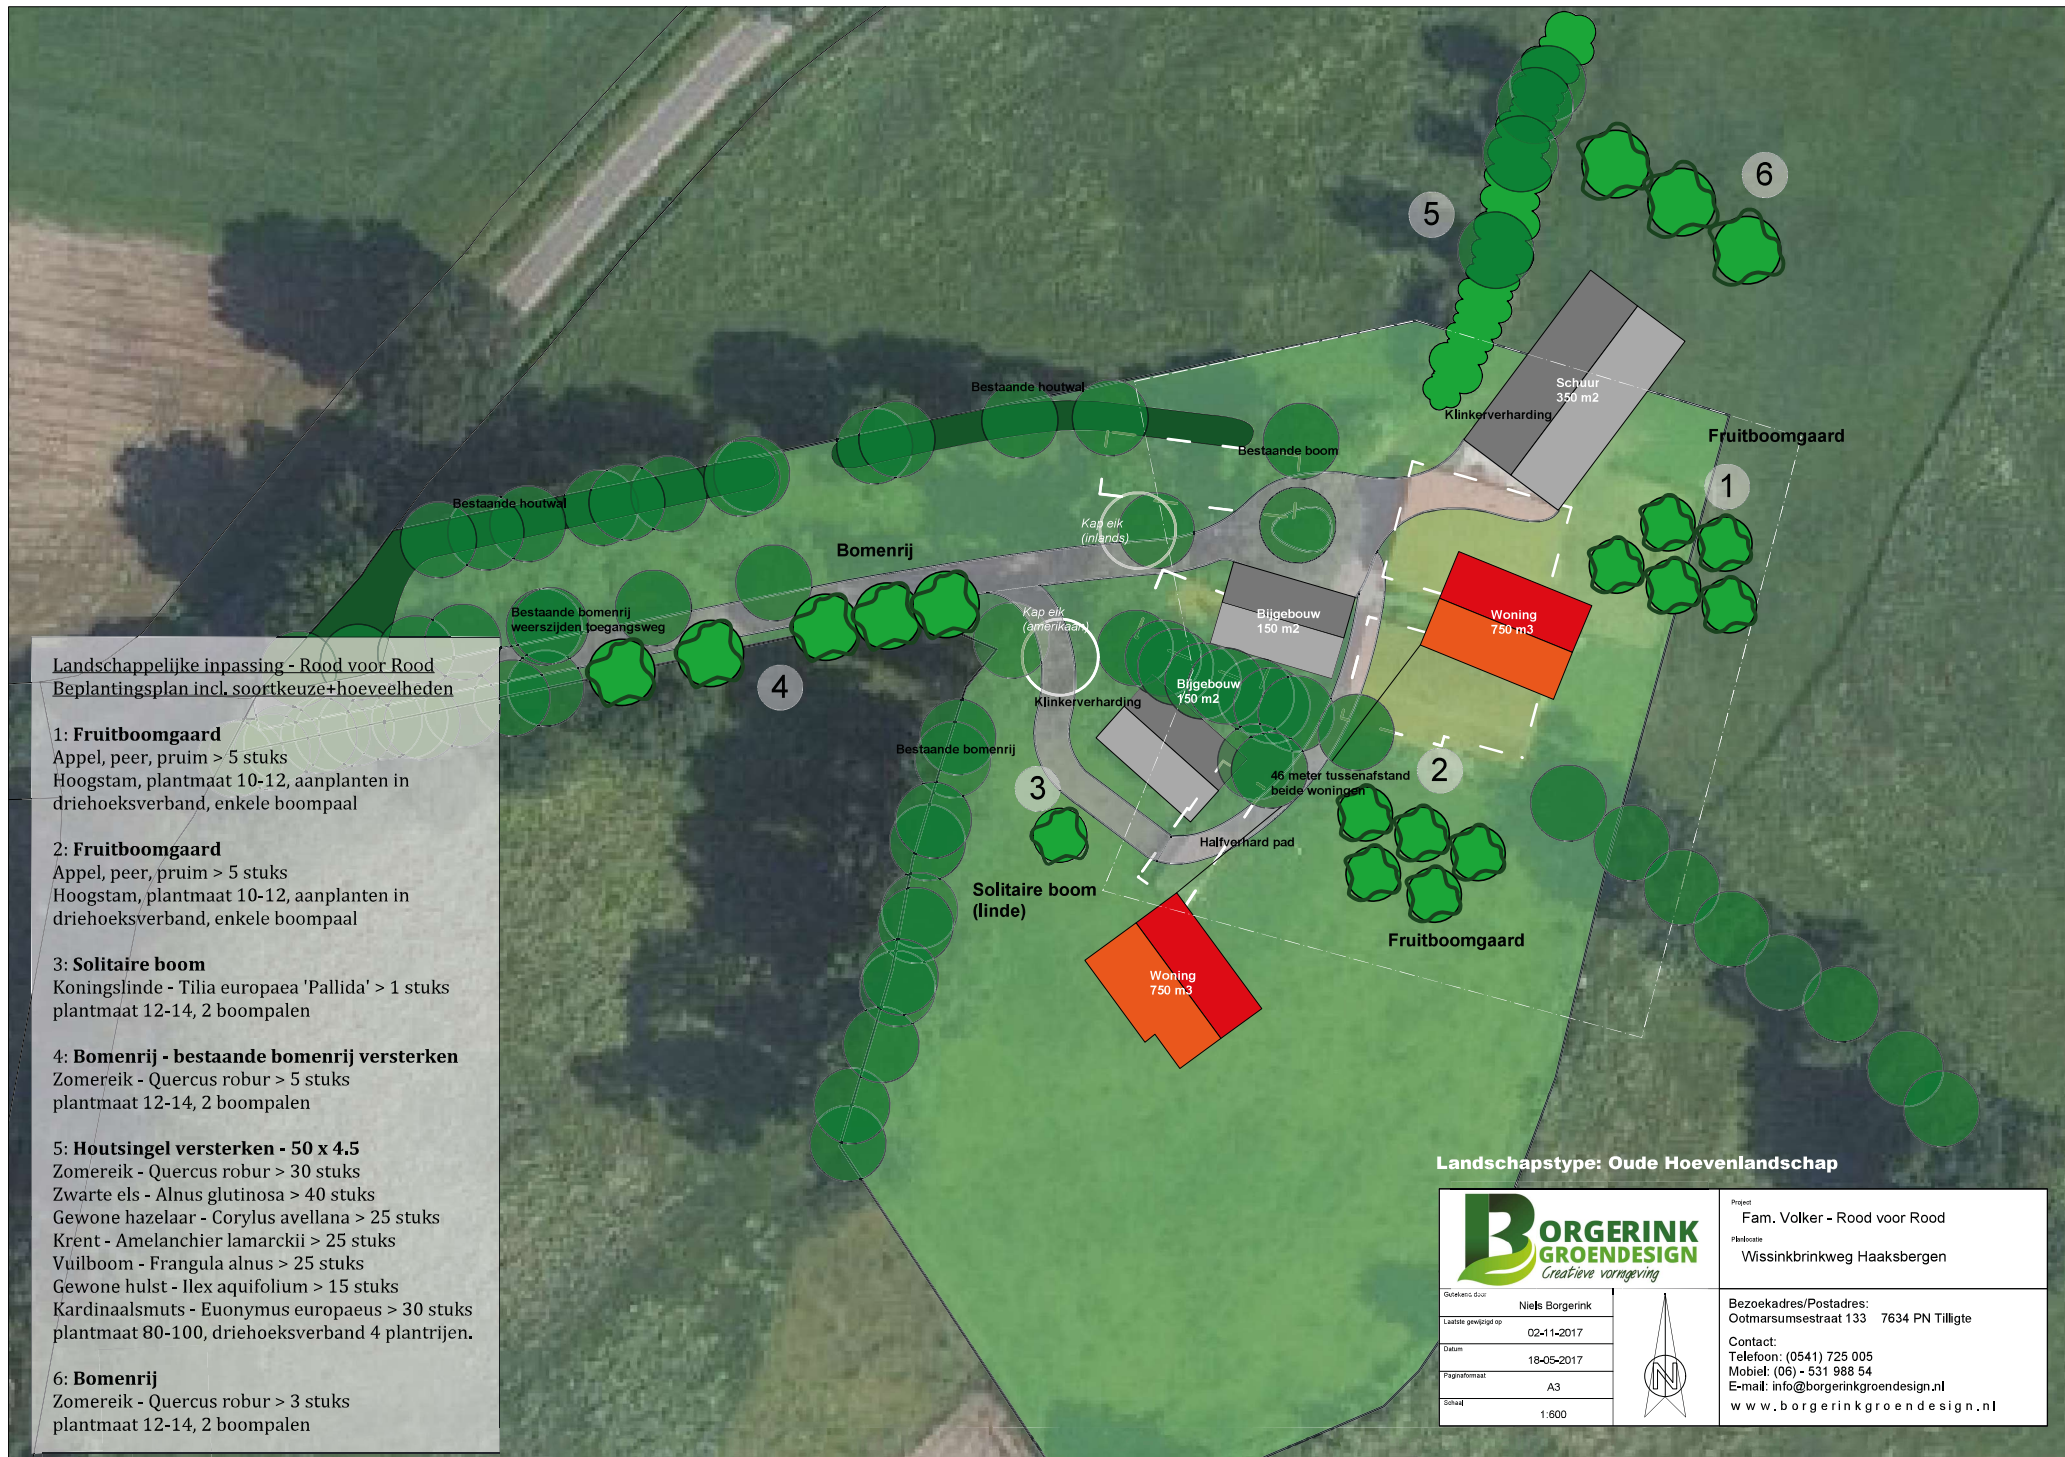

**Landschappelijke inpassing - Rood voor Rood**  
**Beplantingsplan incl. soortkeuze+hoeveelheden**

**1: Beukenhaag - 38 meter**  
 5 st/m1 - enkele planrij - plantmaat 100-120

**Landschapstype: Jonge heide- en broekontginningenlandschap**

**Landschappelijke inpassing - Rood voor Rood  
Beplantingsplan incl. soortkeuze+hoeveelheden**

**1: Fruitboomgaard**

Appel, peer, pruim > 5 stuks  
Hoogstam, plantmaat 10-12, aanplanten in driehoeksverband, enkele boompaal

**2: Fruitboomgaard**

Appel, peer, pruim > 5 stuks  
Hoogstam, plantmaat 10-12, aanplanten in driehoeksverband, enkele boompaal

**3: Solitaire boom**

Koningslinde - *Tilia europaea* 'Pallida' > 1 stuks  
plantmaat 12-14, 2 boompalen

**6: Bomenrij**

Zomereik - *Quercus robur* > 3 stuks  
plantmaat 12-14, 2 boompalen

**Landschapstype: Oude Hoevenlandschap**

		Project Fam. Volker - Rood voor Rood #locatie Wissinkbrinkweg Haaksbergen
Gemaakt door Niels Borgerink	Bezoekadres/Postadres: Ootmarsumsestraat 133 7634 PN Tilligte	
Laatste gewijzigd op 02-11-2017	Contact: Telefoon: (0541) 725 005 Mobiel: (06) - 531 988 54 E-mail: info@borgerinkgroendesign.nl www.borgerinkgroendesign.nl	
Datum 18-05-2017		
Paginaformaat A3		
Schaal 1:600		